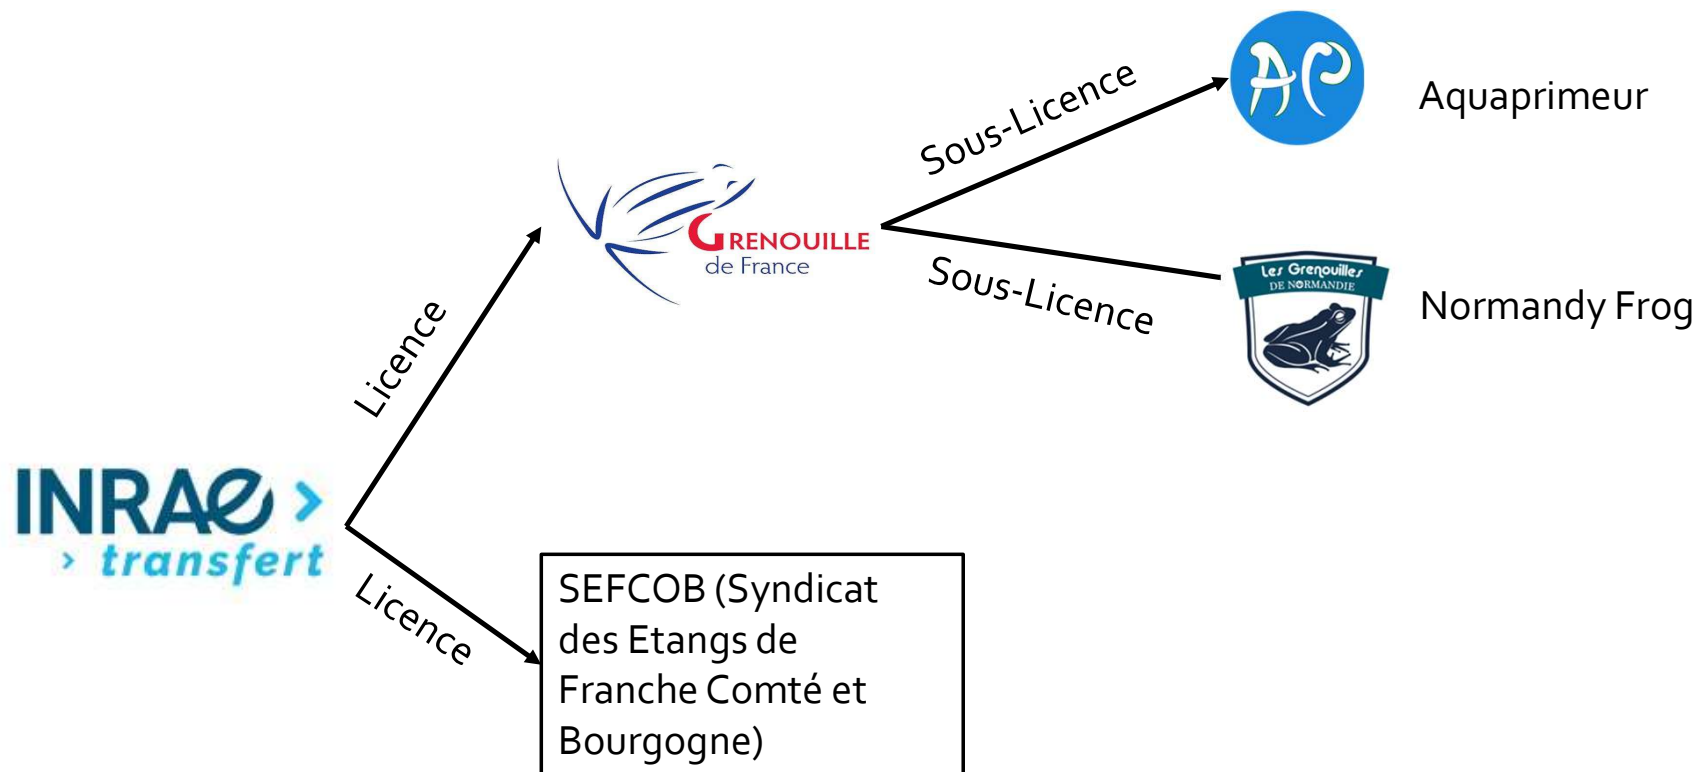

LE CADRE JURIDIQUE DE LA LICENCE

par Alix MALATRAY
INRAE-transfert,
IDF

PREMIÈRE JOURNÉE NATIONALE DE LA RANICULTURE

DANS LE CADRE DES 30 ANS DE LA RIVAN 92, CAEN, LE 1^{ER} MARS 2023

Savoir-Faire secret : élevage intensif des grenouilles rieuses
Rana ridibunda : souche RIVAN 92 (Ridibunda Ille-et-Vilaine
André Neveu 92)

2006 : la souche RIVAN 92 est ajoutée à la liste des espèces, races et variétés d'animaux domestiques

Licences d'exploitation

Première journée nationale de la raniculture, Dans le cadre des 30 ans de la RIVAN 92, Caen, le 1^{ER} MARS 2023

UN MOT DE CONCLUSION

Un mot de conclusion